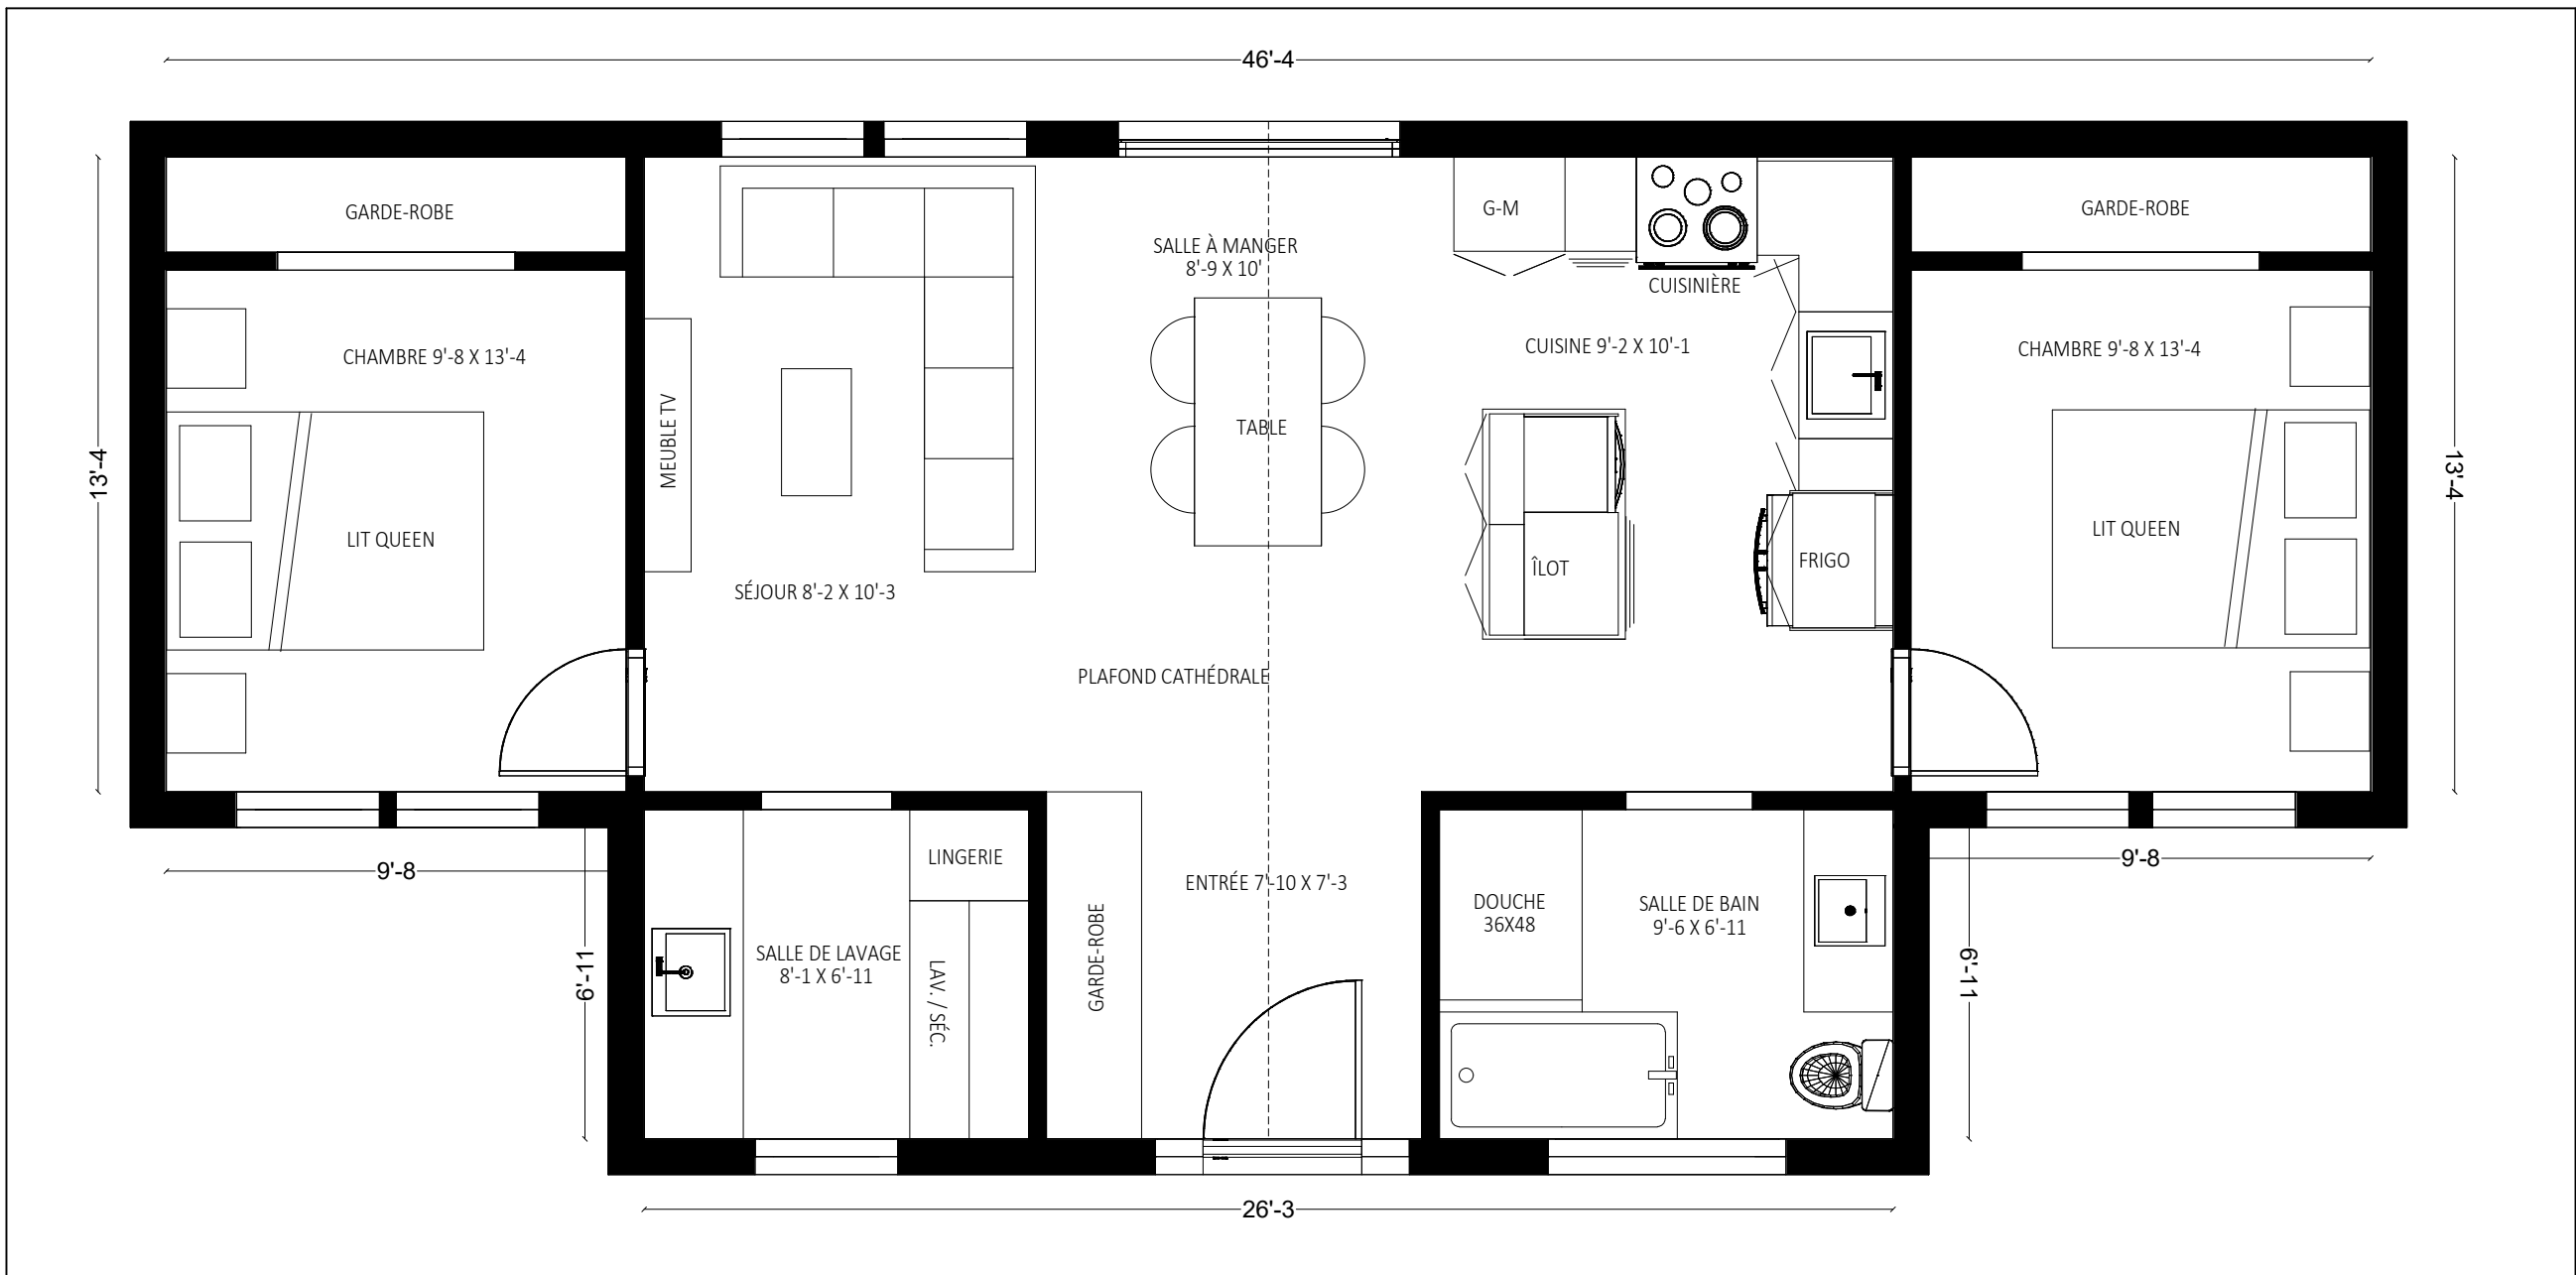

40'-3/4

15'-3/4

REZ-DE-CHAUSSEZ

JL  
DESIGN  
INTERIEUR

MODÈLE LA MEZZANINE 800 P.C.

DESIGNER : Julie L.  
ÉCHELLE : 1/4 " = 1'

ÉTAGE

**JL**  
DESIGN  
INTERIEUR

MODÈLE LA MEZZANINE 800 P.C.

DESIGNER : Julie L.  
ÉCHELLE : 1/4 " = 1'

**JL**  
DESIGN  
INTERIEUR

MODÈLE LA FAMILIALE 800 P.C.

DESIGNER : Julie L.  
ÉCHELLE : 1/4 " = 1'

**JL**  
DESIGN  
INTERIEUR

MODÈLE LA MINI 600 P.C.

DESIGNER : Julie L.  
ÉCHELLE : 1/4 " = 1'