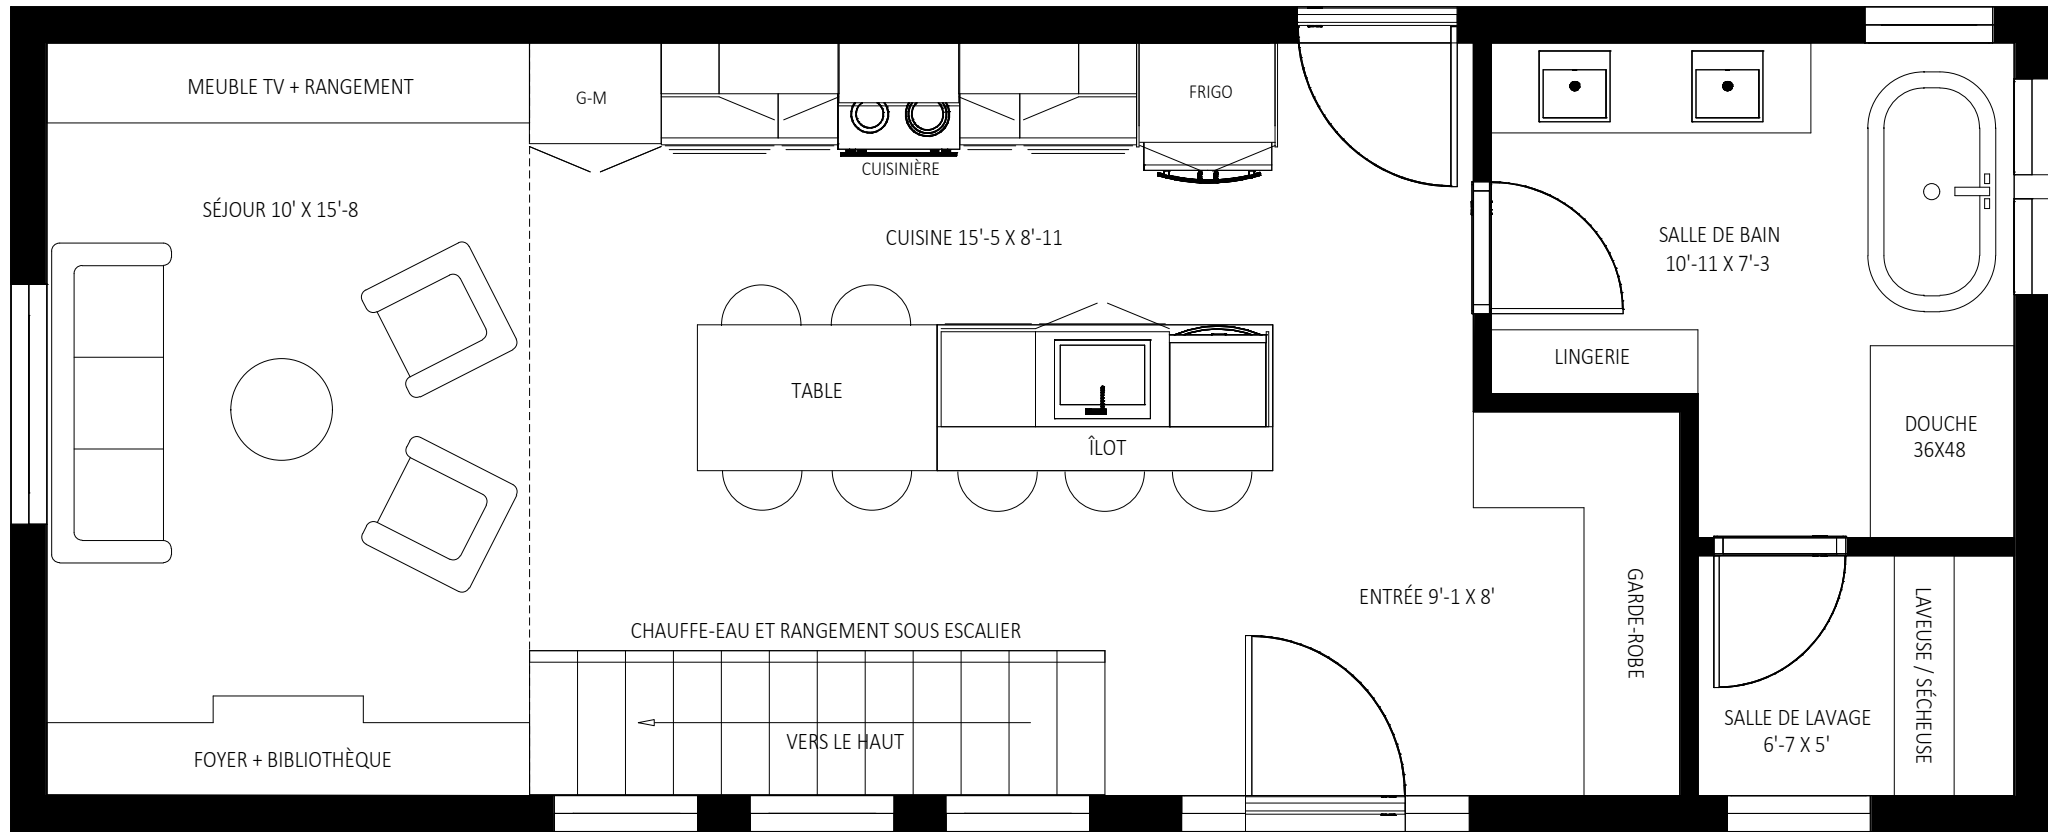

40'-3/4

15'-3/4

REZ-DE-CHAUSSEZ

JL  
DESIGN  
INTERIEUR

MODÈLE LA MEZZANINE 800 P.C.

DESIGNER : Julie L.  
ÉCHELLE : 1/4 " = 1'

ÉTAGE

**JL**  
DESIGN  
INTERIEUR

MODÈLE LA MEZZANINE 800 P.C.

DESIGNER : Julie L.  
ÉCHELLE : 1/4 " = 1'

**JL**  
DESIGN  
INTERIEUR

MODÈLE LA FAMILIALE 800 P.C.

DESIGNER : Julie L.  
ÉCHELLE : 1/4 " = 1'

**JL**  
DESIGN  
INTERIEUR

MODÈLE LA MINI 600 P.C.

DESIGNER : Julie L.  
ÉCHELLE : 1/4 " = 1'