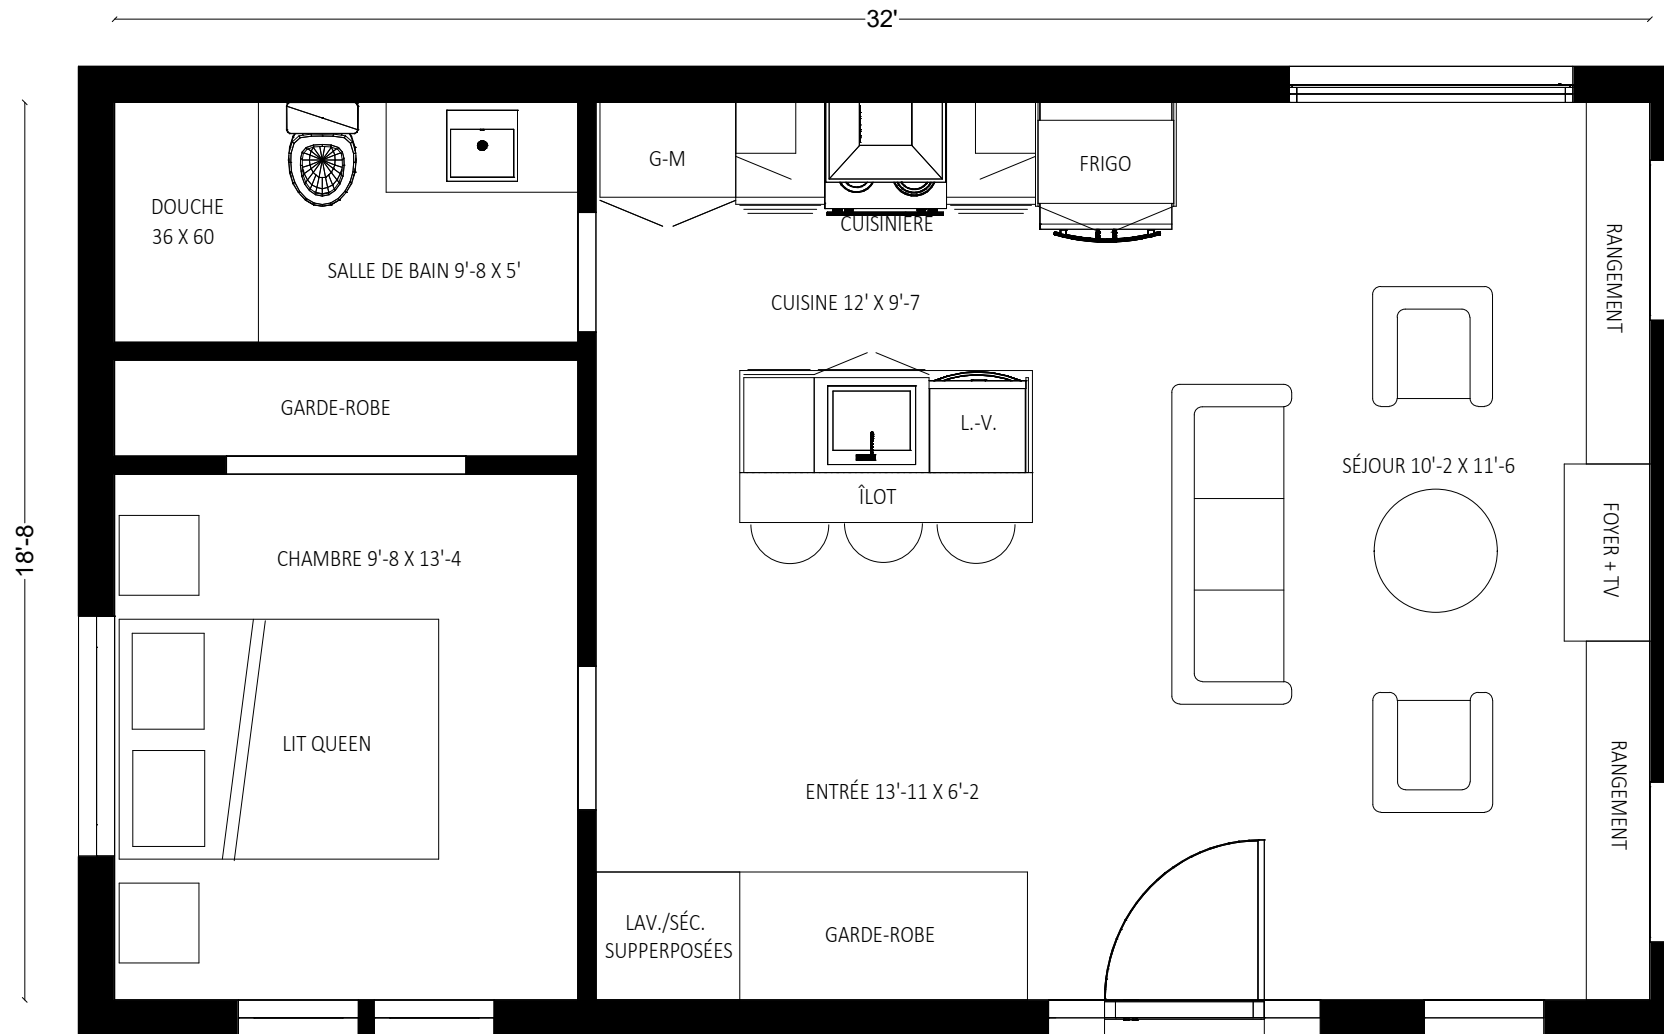

40'-3/4

15'-3/4

REZ-DE-CHAUSSEZ

JL  
DESIGN  
INTERIEUR

MODÈLE LA MEZZANINE 800 P.C.

DESIGNER : Julie L.  
ÉCHELLE : 1/4 " = 1'

ÉTAGE

**JL**  
DESIGN  
INTERIEUR

MODÈLE LA MEZZANINE 800 P.C.

DESIGNER : Julie L.  
ÉCHELLE : 1/4 " = 1'

**JL**  
DESIGN  
INTERIEUR

MODÈLE LA FAMILIALE 800 P.C.

DESIGNER : Julie L.  
ÉCHELLE : 1/4 " = 1'

**JL**  
DESIGN  
INTERIEUR

MODÈLE LA MINI 600 P.C.

DESIGNER : Julie L.  
ÉCHELLE : 1/4 " = 1'