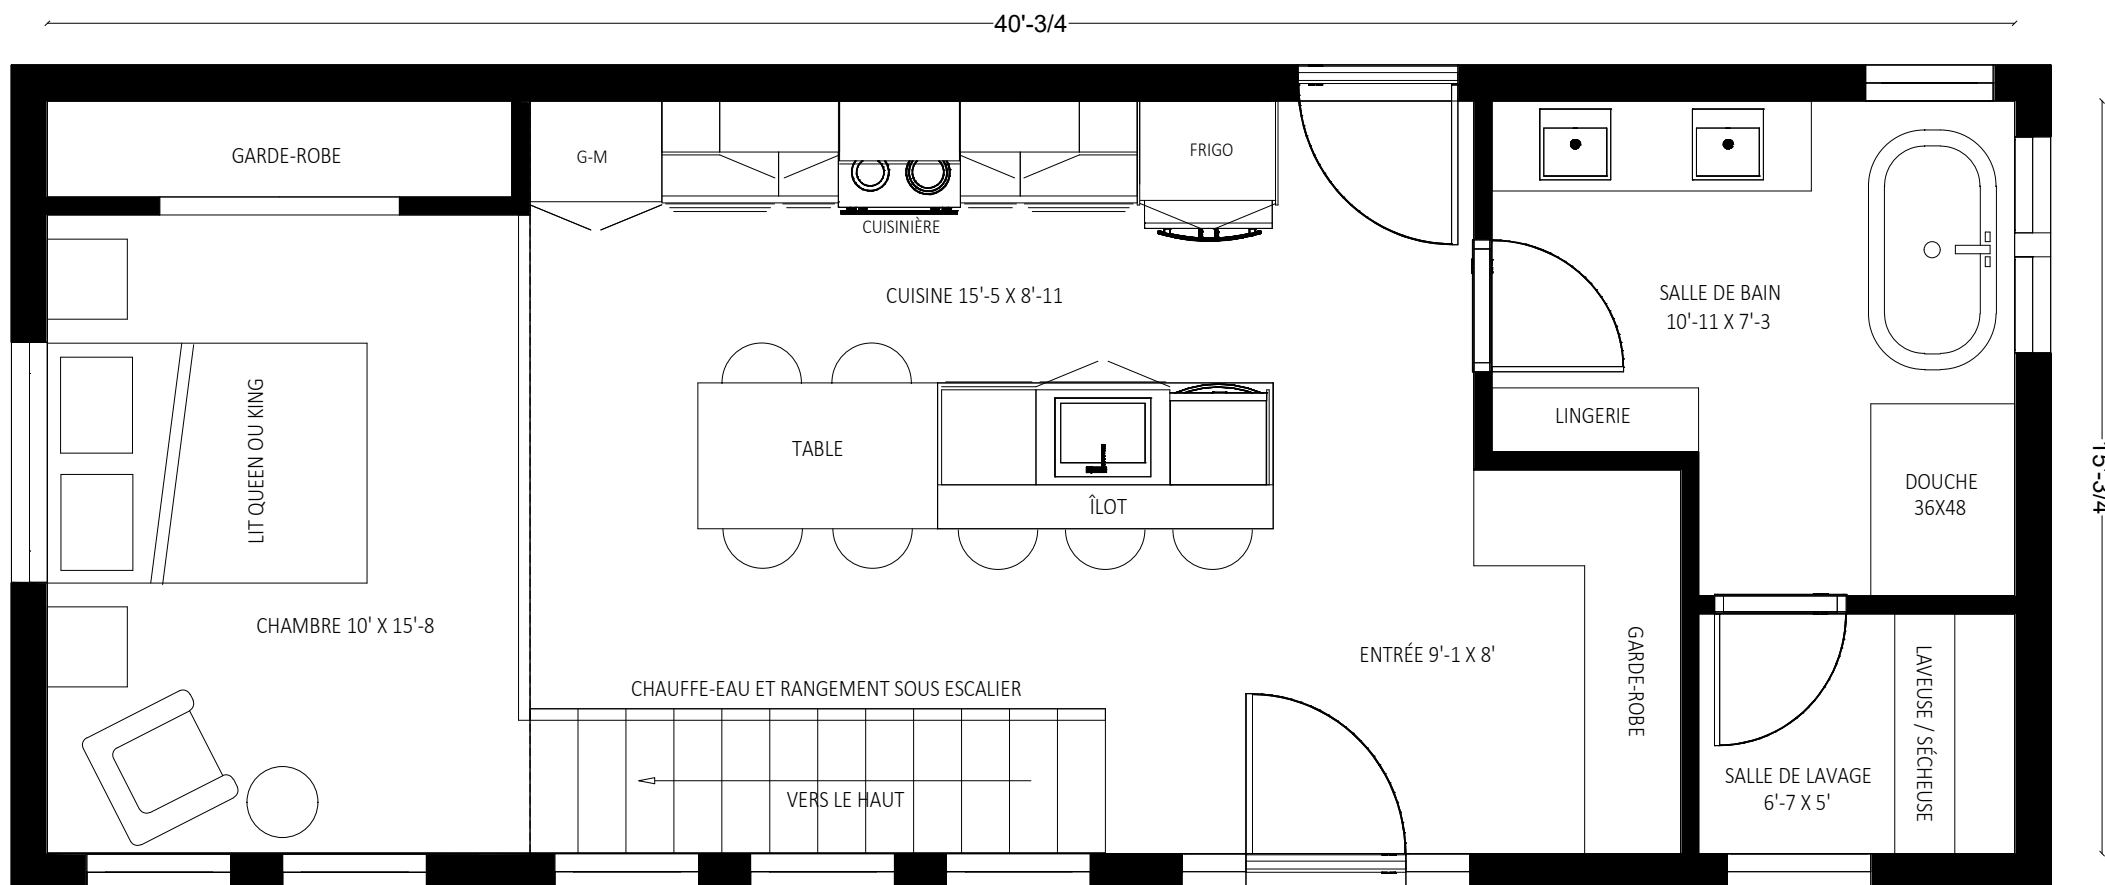

40'-3/4

15'-3/4

REZ-DE-CHAUSSEZ

JL  
DESIGN  
INTERIEUR

MODÈLE LA MEZZANINE 800 P.C.

DESIGNER : Julie L.  
ÉCHELLE : 1/4 " = 1'

ÉTAGE

**JL**  
DESIGN  
INTERIEUR

MODÈLE LA MEZZANINE 800 P.C.

DESIGNER : Julie L.  
ÉCHELLE : 1/4 " = 1'

**JL**  
DESIGN  
INTERIEUR

MODÈLE LA FAMILIALE 800 P.C.

DESIGNER : Julie L.  
ÉCHELLE : 1/4 " = 1'

**JL**  
DESIGN  
INTERIEUR

MODÈLE LA MINI 600 P.C.

DESIGNER : Julie L.  
ÉCHELLE : 1/4 " = 1'